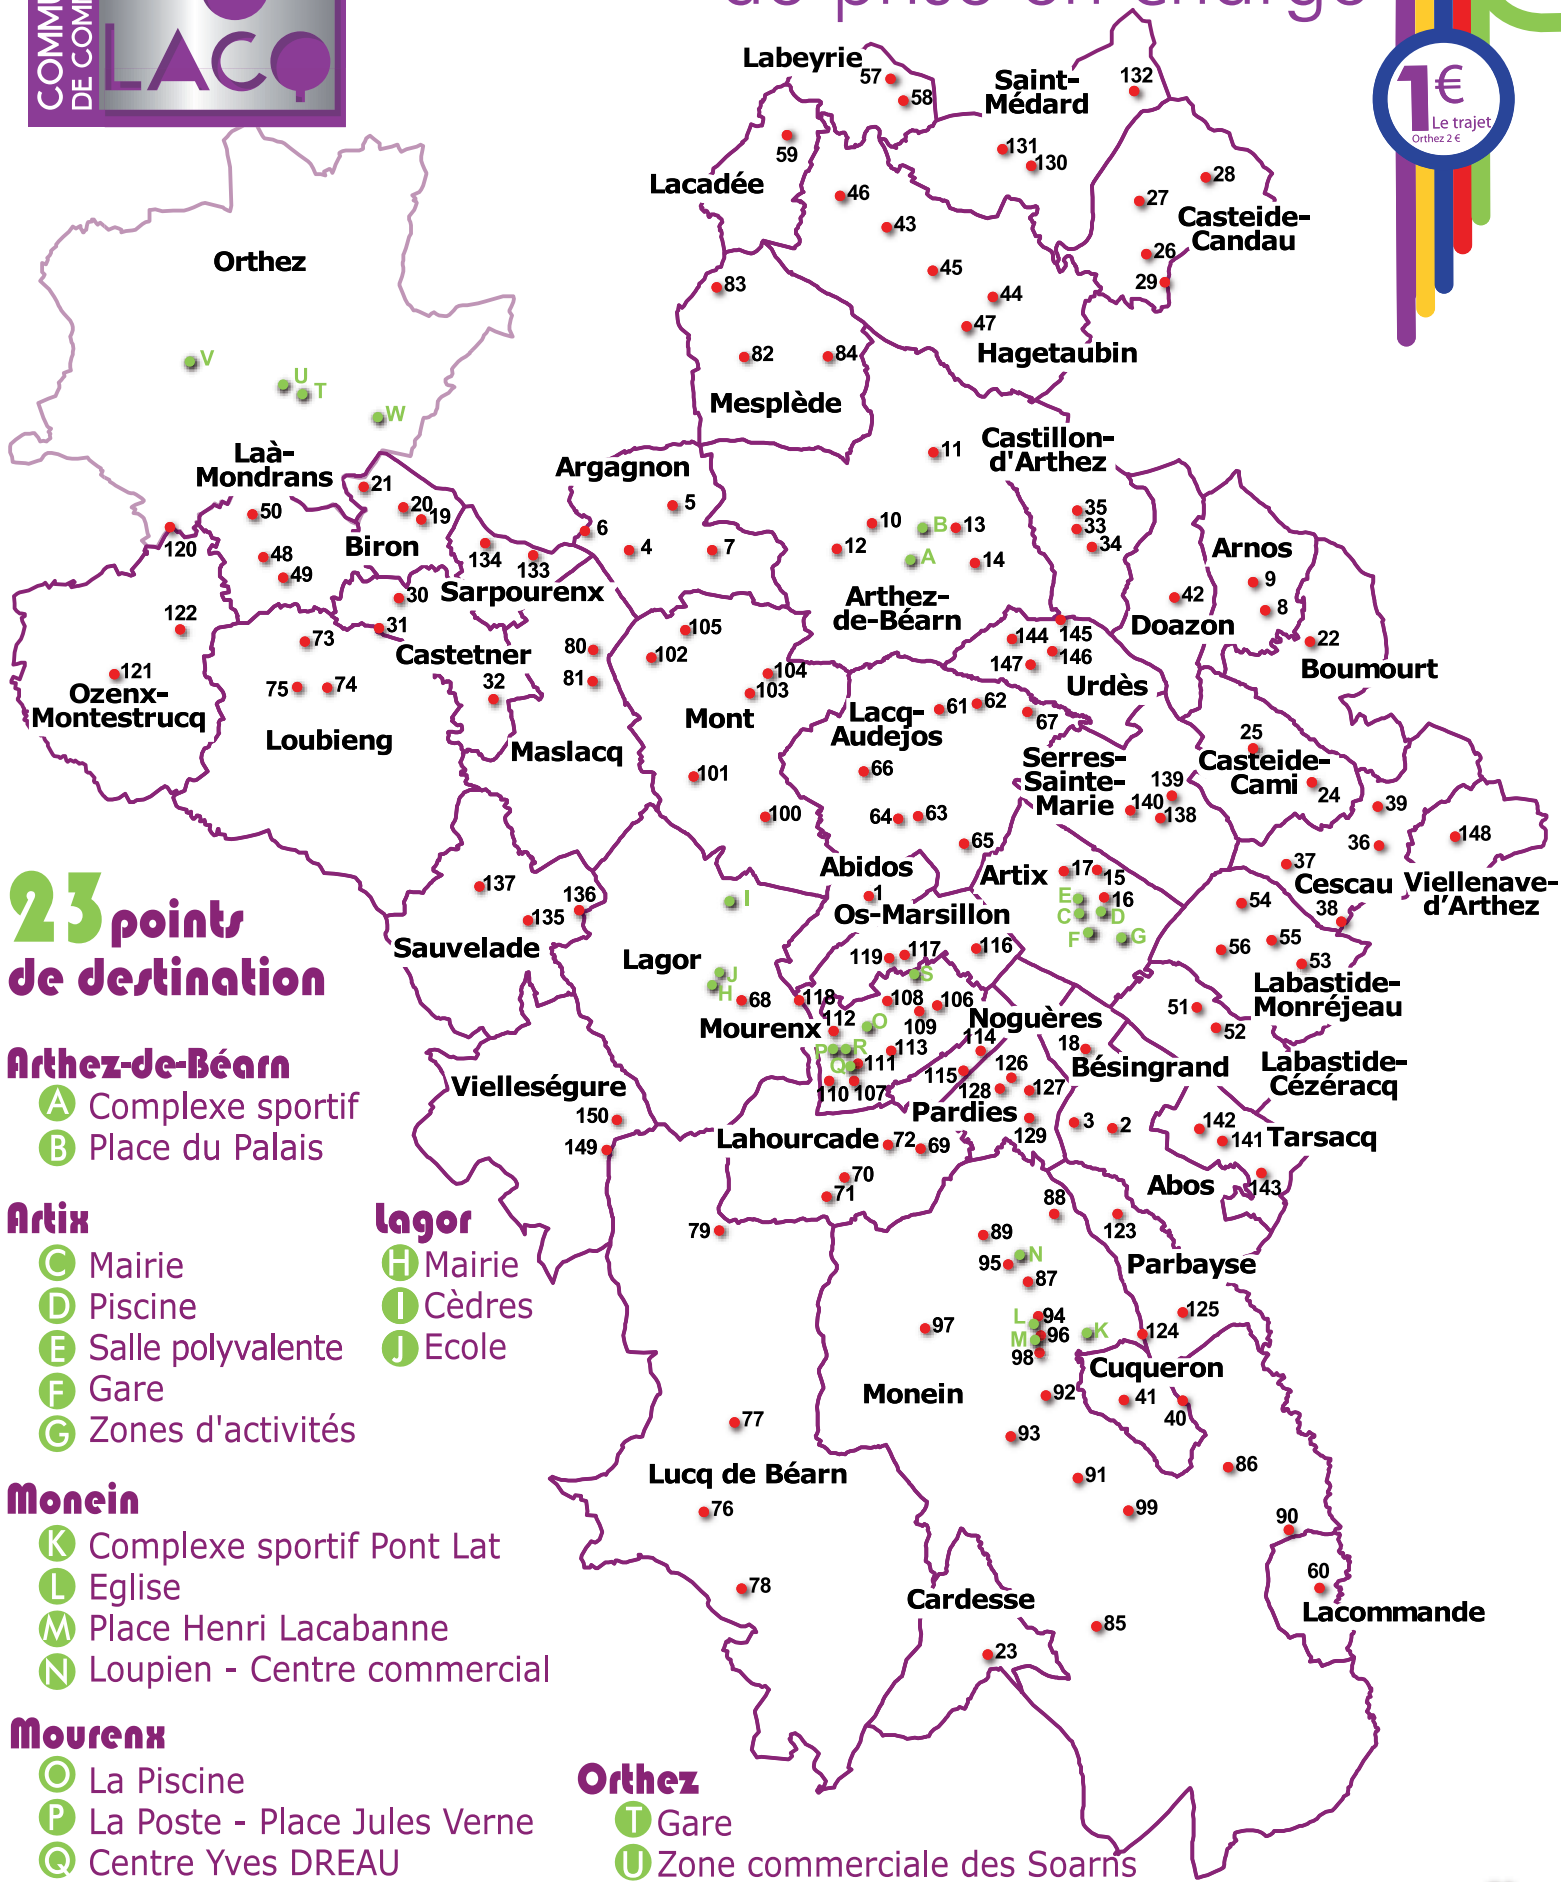

173 points de prise en charge

23 points de destination

Arthez-de-Béarn

- A Complexe sportif
- B Place du Palais

Artix

- C Mairie
- D Piscine
- E Salle polyvalente
- F Gare
- G Zones d'activités

Lagor

- H Mairie
- I Cèdres
- J Ecole

Monein

- K Complexe sportif Pont Lat
- L Eglise
- M Place Henri Lacabanne
- N Loupien - Centre commercial

Mourenx

- O La Piscine
- P La Poste - Place Jules Verne
- Q Centre Yves DREAU
- R Eglise
- S Centre commercial - RD 533

Orthez

- T Gare
- U Zone commerciale des Soarns
- V Mairie
- W Zone commerciale - route de Bayonne